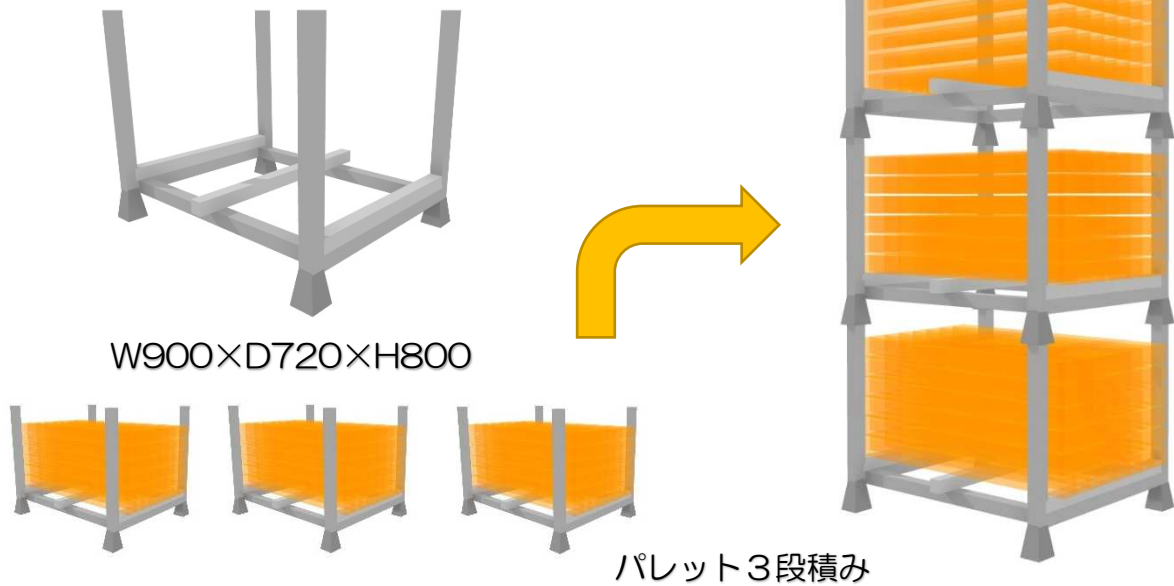

## # パレット 長尺物保管用

【長尺物保管パレットの用途】

長尺物保管パレットは、ネスラックとは違い資材をパレットに直置きする鉄パレットです。フォークリフトで直置き出来パレットサイズ（W）から資材が出て積み重ね出来るラックです

### 【導入例】

- ラックは使用したいが床に固定したくない
- リンギ等の整理
- 段積み出来ない建材の保管
- 荷崩れしやすい資材や材料の保管
- 小ロットで資材・製品を取り出したい
- 倉庫の空間を利用したい

### ◇ネスティングパレットS

ネスティング

【パレット仕様】

項目	間口W	奥行D	高さH	穴径φ	耐荷重
ネスティングパレット S	900	720	800	○	1000Kg
〃 L	1920	720	800	○	800Kg
アングルパレット S	900	720	800		1000Kg
〃 L	1920	720	800		800Kg
メッシュパレット 70	1300	720	700		1000Kg
〃 105	1300	720	1050		1000Kg