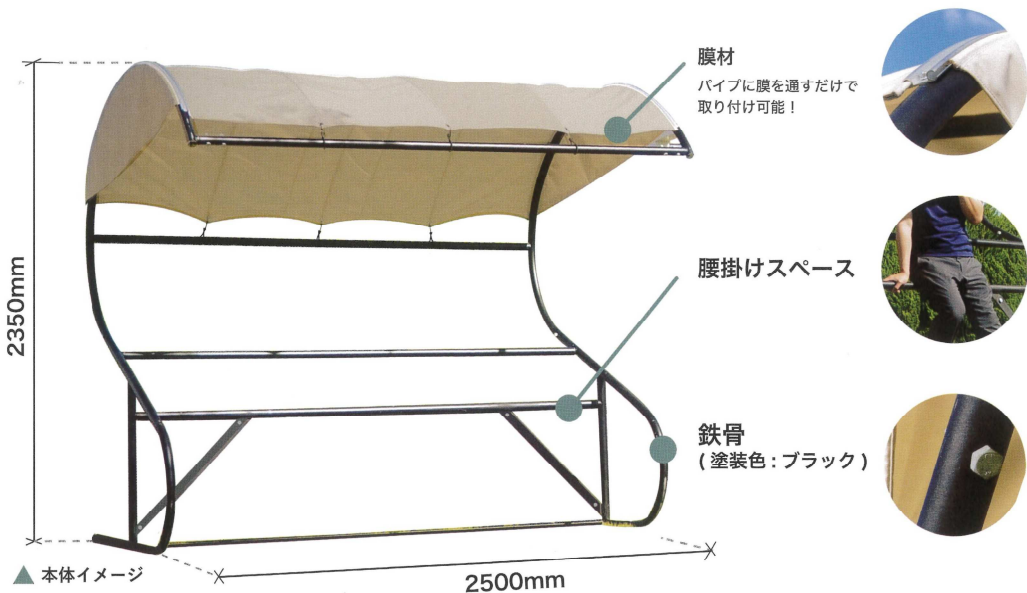

マルチブース SPACE+

およそ 30 分で組み立て完了！
万能に使えるブースの販売を開始！

様々なシーンで使いいろいろ

- 未組立状態では軽トラック等で運搬できる程度にコンパクト、2人で簡単に設置できる手軽さです。
- 使用用途も喫煙所・イベントでの休憩所等、様々なアイデアでご活用いただけます。

シートカラーは3種類からお選び頂けます。

Hemp

terracotta

Moss green

※実際の商品はイメージと異なる場合があります。予めご了承ください。
※商品のデザイン、仕様、外観、価格は予告なく変更する場合がありますのでご了承ください。

Point

1 簡易的

軽量・コンパクトな設計により、分解した状態では軽トラックやライトバンで持ち運びいただけます。組立は2人で約30分。必要な時に手軽に設置でき、撤去も簡単でいつでもどこでもお使いいただけます。

2 機能性

大人3人が雨・直射日光を避けて座れるスペースを提供します。Space+の頭文字「S」を模ったデザインで、鉄骨色を黒とする事でスタイリッシュな空間を演出します。

3 多目的用途

お客様のアイデア次第で様々な用途にお使いいただけます。(例) 小規模イベントスペース / 簡易待合所 / 休憩スペース / 屋外飲食スペース / 物干しスペースなど

軽トラックに積込可能！

パーツリスト

※付属品は予告なく変更になる可能性があります。
※付属品は写真と異なる場合があります。予めご了承ください。
※地面がアスファルトやコンクリートの場合は、別途市販のウォーターウエイト等で強風対策を行ってください。