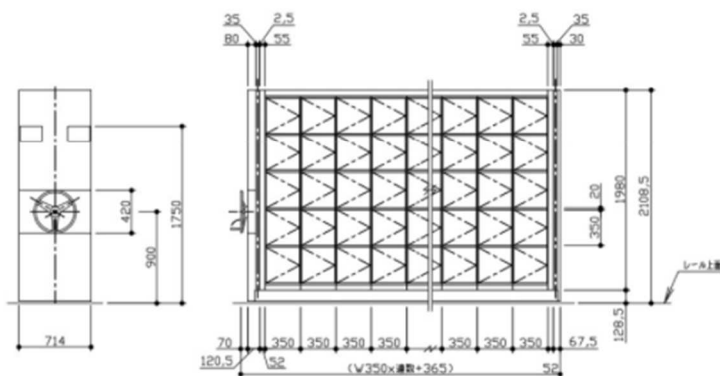

■多壇式集密納骨壇

免震装置付/各扉鍵付/名札付

施工例

レールの詳細→P63

免震装置の詳細→P71

ご用命は

販売元

ラック・テント・シート・アーム式産業ロボット